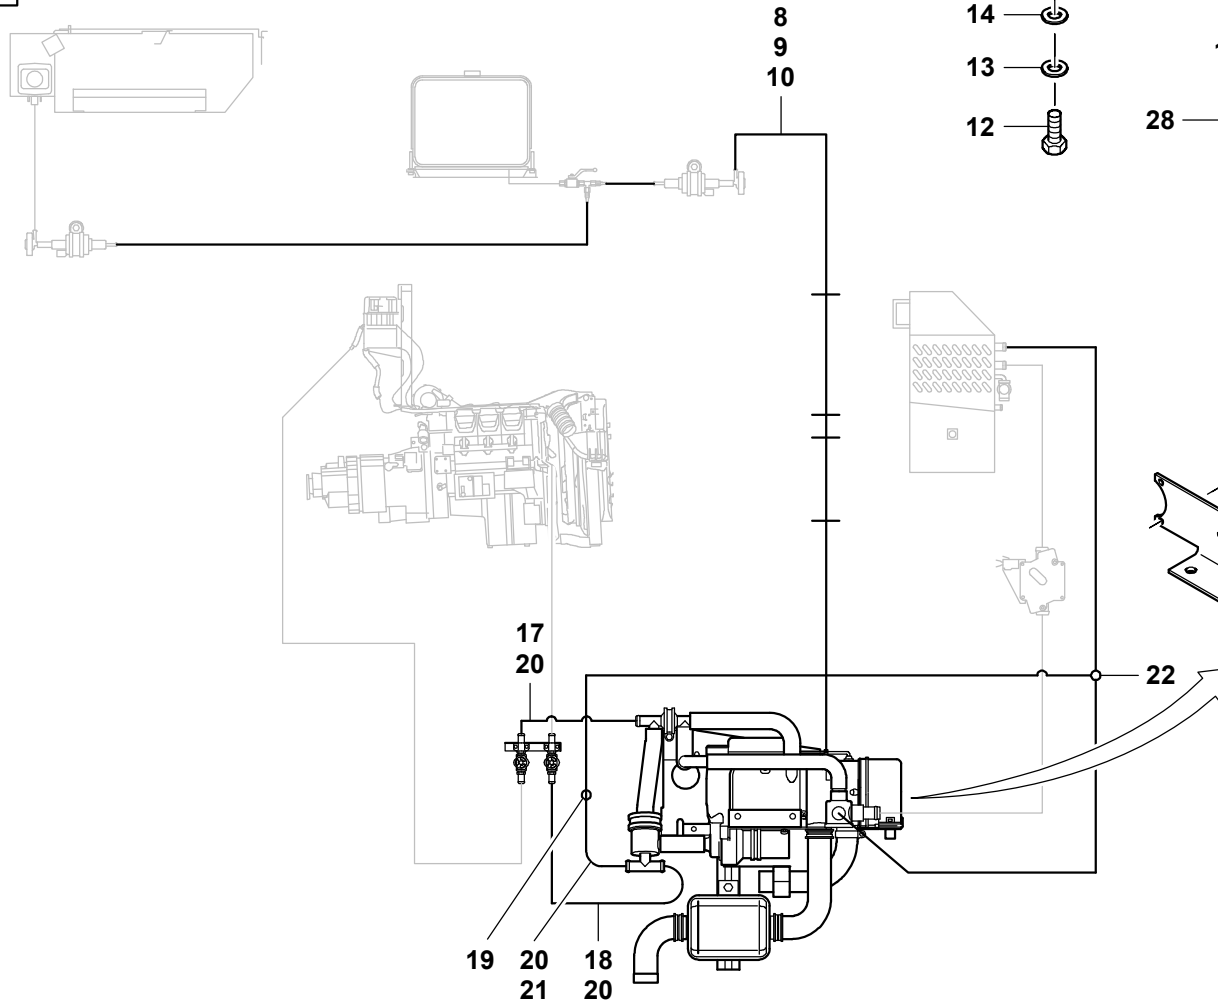

GROVE	MOTORVORWÄRMUNG UNTERWAGEN	BILDTAFEL PICTORIAL DISPLAY		GMK3060
	PREHEATING ENGINE CHASSIS FRAME	02.18	4211020-ETL A	

- 11 — [diamond symbol]
- 14 — [washer symbol]
- 13 — [washer symbol]
- 12 — [bolt symbol]

GROVE

MOTORVORWÄRMUNG UNTERWAGEN
 PREHEATING ENGINE CHASSIS FRAME

BILDTAFEL
 PICTORIAL DISPLAY

GMK3060

02.18

4211020-ETL A

2/2