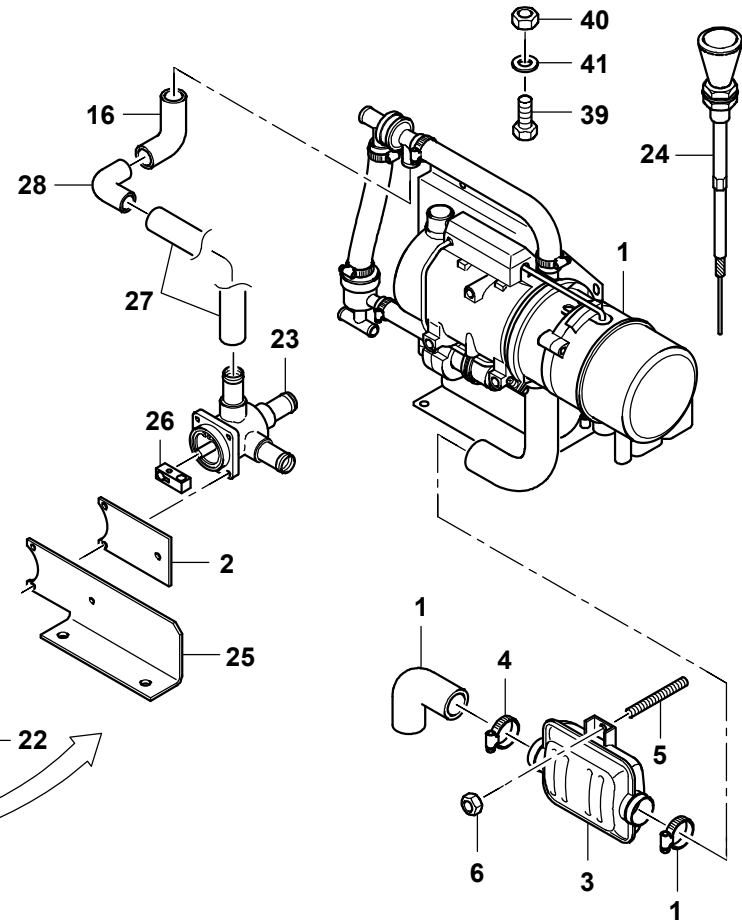

GROVE	MOTORVORWÄRMUNG UNTERWAGEN	BILDTAFEL PICTORIAL DISPLAY		GMK3060
	PREHEATING ENGINE CHASSIS FRAME	02.18	4211020-ETL A	

- 11 — [diamond symbol]
- 14 — [washer symbol]
- 13 — [washer symbol]
- 12 — [bolt symbol]

GROVE

MOTORVORWÄRMUNG UNTERWAGEN
 PREHEATING ENGINE CHASSIS FRAME

BILDTAFEL
 PICTORIAL DISPLAY

GMK3060

02.18

4211020-ETL A

2/2